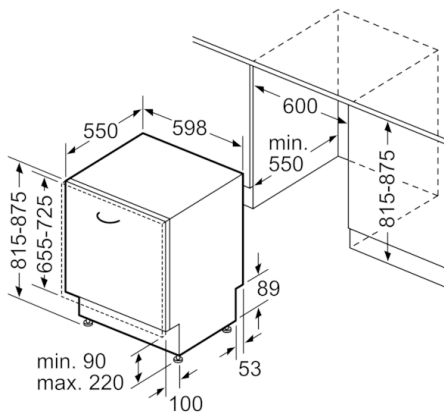

Technische gegevens

Energie-efficiëntie-index (Voorschrift (EU) 2017/1369):	E
Energieverbruik voor 100 cycli ecoprogramma's (EU 2017/1369):	92
Maximale aantal plaatsinstellingen (EU 2017/1369):	12
Het waterverbruik van de ecoprogramma's in liters per cyclus (EU 2017/1369):	9,5
Programmaduur (EU 2017/1369):	3:45
Akoestische geluidsemissies (EU 2017/1369):	46
Akoestische geluidsemissieklasse (EU 2017/1369):	C
Uitvoering:	Inbouw
Hoogte van afneembaar bovenblad (mm):	0
Afmetingen van het toestel (mm):	815 x 598 x 550
Inbouwafmetingen:	815-875 x 600 x 550
Diepte met 90° geopende deur (mm):	1150
In hoogte verstelbare pootjes:	Yes - all from front
Maximaal instelbare hoogte (mm):	60
Verstelbare sokkel:	Horizontaal en verticaal
Nettogewicht (kg):	35,910
Brutogewicht (kg):	38,2
Aansluitwaarde (W):	2400
Minimale smeltveiligheid (A):	10
Spanning (V):	220-240
Frequentie (Hz):	50; 60
Lengte elektriciteitsnoer (cm):	175
Type stekker:	Schuko-/Gardy. met aarding
Lengte toevoerslang (cm):	165
Lengte afvoerslang (cm):	190
EAN-code:	4242005189533
Type installatie:	Volledig integreerbaar

Afmetingen

- Afmetingen (H x B x D): 81.5 x 59.8 x 55 cm

¹ Energie-efficiëntie schaal van A tot G

² Energieverbruik in kWu per 100 cycli (in Eco 50 °C programma)

³ Waterverbruik in liter per cyclus (in Eco 50 °C programma)

**Serie | 4, volledig integreerbare vaatwasser,
60 cm
SMV4HTX31E**

Afmeting in mm